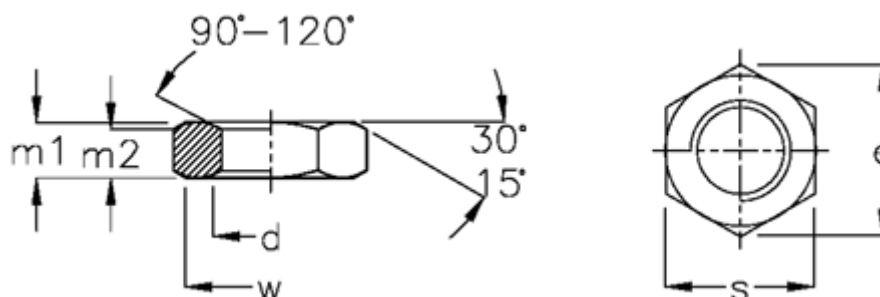

Varenummer: 20185509

Beskrivelse: Kontramøtrik iso 4035-M6 Bruneret

Mål

d	= M6	s max = 10.0
d max	= 6.75	s min = 9.78
d min	= 6.0	w = 8.9
e	= 11.05	
Gevind stigning	= 1.00	
m1 max	= 3.2	
m1 min	= 2.90	
m2	= 2.3	